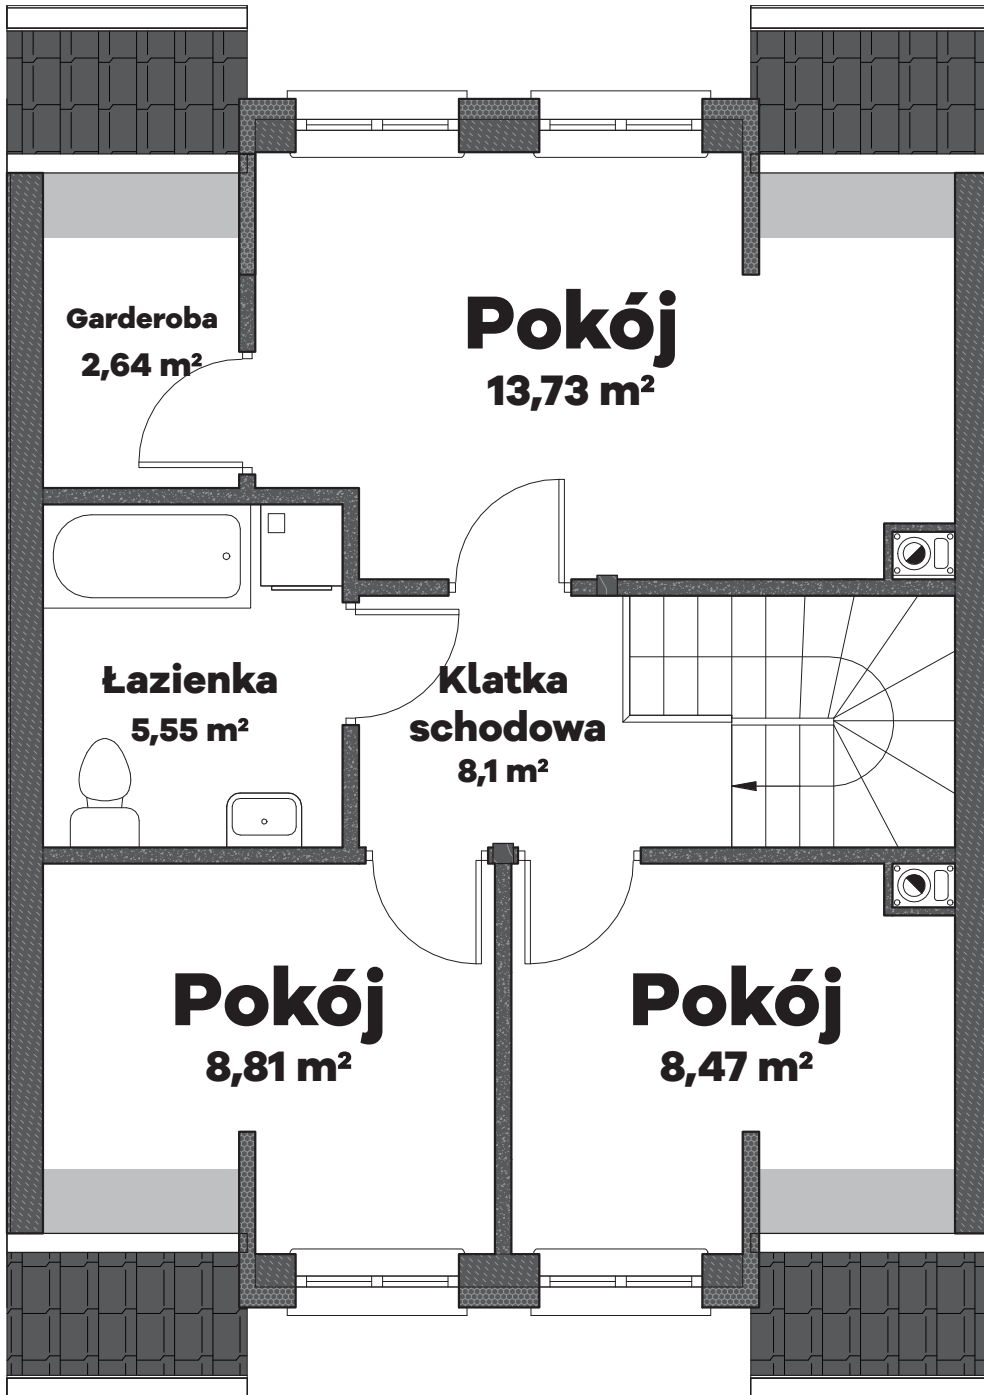

Developer:

77-400 Złotów, Błękit 66

+48 790 507 777

k2invest@op.pl

Salon
31,84 m²

**Aneks
kuchenny**
6,83 m²

Przedsiónek
2,73 m²

Łazienka
3,57 m²

Pom. techniczne
1,79 m²

łączna powierzchnia parteru 46,76 m²

Developer:

📍 77-400 Złotów, Błękwit 66
☎ +48 790 507 777
✉ k2invest@op.pl

łączna powierzchnia poddasza **47,3 m²**